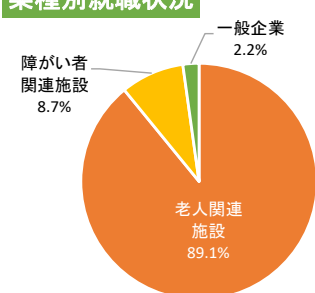

仙台医療福祉専門学校

学科名は2019年度卒業生のものです

2020年5月1日現在

学科名	卒業生数	就職希望者数	就職者数		未決定者数	就職率
			専門分野	その他分野		
医療秘書学科	41	40	38	2	0	100%
診療情報管理学科	9	9	9	0	0	100%
医薬品販売学科	25	23	22	1	0	100%
医療事務学科	20	18	18	0	0	100%
介護福祉学科	30	30	30	0	0	100%
社会福祉学科	16	16	15	1	0	100%
言語聴覚学科	36	24	24	0	0	100%

【医療系】

業種別就職状況

地域別就職状況

卒業生出身県比率

【福祉系】

業種別就職状況

地域別就職状況

卒業生出身県比率

仙台大原簿記情報公務員専門学校

2020年4月1日現在

学科名	卒業生数	就職希望者数	就職者数	未決定者数	就職率
事務職系	39	35	35	0	100%
情報・ビジネス系	74	68	66	2	97.1%
税理士・会計士系	35	19	18	1	94.7%
公務員系	193	180	180	0	100%
合計	341	302	299	3	99.0%

《就職率》

99.0%
就職希望者数
302名
就職決定者数
299名
卒業者に占める就職者の割合
87.7%
就職者数299名/卒業生数341名

《公務員合格実績》(2019年度合格実)

★一次試験受験者175名 合格者170名 合格率97.1%(実数)

公務員一次試験合格者 のべ544名

国家公務員	地方公務員	警察官・消防官・自衛官
138名	96名	310名

★二次試験受験者170名 合格者124名 合格率72.9%(実数)
公務員二次試験合格者 のべ211名

仙台工科専門学校

2020年5月1日現在

学科名	卒業生数	就職希望者数	就職者数		未決定者数	就職率
			専門分野	その他分野		
大工技能学科	45	43	41	2	0	100%
建築デザイン学科	55	54	54	0	0	100%
測量学科	22	22	22	0	0	100%
環境土木工学科	29	28	28	0	0	100%