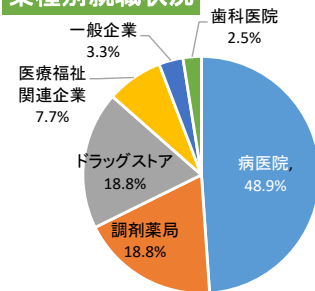

仙台医療福祉専門学校

学科名は2019年度卒業生のものです

2020年5月1日現在

学科名	卒業生数	就職希望者数	就職者数		未決定者数	就職率
			専門分野	その他分野		
医療秘書学科	41	40	38	2	0	100%
診療情報管理学科	9	9	9	0	0	100%
医薬品販売学科	25	23	22	1	0	100%
医療事務学科	20	18	18	0	0	100%
介護福祉学科	30	30	30	0	0	100%
社会福祉学科	16	16	15	1	0	100%
言語聴覚学科	36	24	24	0	0	100%

【医療系】

業種別就職状況

地域別就職状況

卒業生出身県比率

【福祉系】

業種別就職状況

地域別就職状況

卒業生出身県比率

仙台大原簿記情報公務員専門学校

2020年4月1日現在

学科名	卒業生数	就職希望者数	就職者数	未決定者数	就職率
事務職系	39	35	35	0	100%
情報・ビジネス系	74	68	66	2	97.1%
税理士・会計士系	35	19	18	1	94.7%
公務員系	193	180	180	0	100%
合計	341	302	299	3	99.0%

《就職率》

99.0%
就職希望者数
302名
就職決定者数
299名
卒業者に占める就職者の割合
87.7%
就職者数299名/卒業生数341名