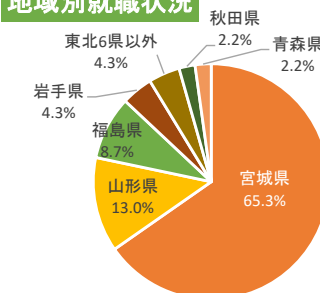

仙台医療福祉専門学校

学科名は2019年度卒業生のものです

2020年5月1日現在

学科名	卒業生数	就職希望者数	就職者数		未決定者数	就職率
			専門分野	その他分野		
医療秘書学科	41	40	38	2	0	100%
診療情報管理学科	9	9	9	0	0	100%
医薬品販売学科	25	23	22	1	0	100%
医療事務学科	20	18	18	0	0	100%
介護福祉学科	30	30	30	0	0	100%
社会福祉学科	16	16	15	1	0	100%
言語聴覚学科	36	24	24	0	0	100%

【医療系】

業種別就職状況

地域別就職状況

卒業生出身県比率

【福祉系】

業種別就職状況

地域別就職状況

卒業生出身県比率

仙台大原簿記情報公務員専門学校

2020年4月1日現在

学科名	卒業生数	就職希望者数	就職者数	未決定者数	就職率
事務職系	39	35	35	0	100%
情報・ビジネス系	74	68	66	2	97.1%
税理士・会計士系	35	19	18	1	94.7%
公務員系	193	180	180	0	100%
合計	341	302	299	3	99.0%

《就職率》

99.0%
就職希望者数
302名
就職決定者数
299名
卒業者に占める就職者の割合
87.7%
就職者数299名/卒業生数341名