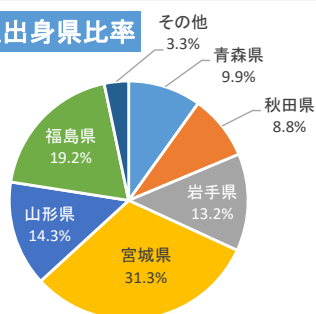

仙台大原簿記情報公務員専門学校

2020年4月1日現在

学科名	卒業生数	就職希望者数	就職者数	未決定者数	就職率
事務職系	39	35	35	0	100%
情報・ビジネス系	74	68	66	2	97.1%
税理士・会計士系	35	19	18	1	94.7%
公務員系	193	180	180	0	100%
合計	341	302	299	3	99.0%

《就職率》

99.0%
就職希望者数
302名
就職決定者数
299名
卒業者に占める就職者の割合
87.7%
就職者数299名/卒業生数341名

《公務員合格実績》(2019年度合格実)

★一次試験受験者175名 合格者170名 合格率97.1%(実数)

公務員一次試験合格者 のべ544名

国家公務員	地方公務員	警察官・消防官・自衛官
138名	96名	310名

★二次試験受験者170名 合格者124名 合格率72.9%(実数)
公務員二次試験合格者 のべ211名

仙台工科専門学校

2020年5月1日現在

学科名	卒業生数	就職希望者数	就職者数		未決定者数	就職率
			専門分野	その他分野		
大工技能学科	45	43	41	2	0	100%
建築デザイン学科	55	54	54	0	0	100%
測量学科	22	22	22	0	0	100%
環境土木工学科	29	28	28	0	0	100%

業種別就職状況

業種別就職状況

業種	%
建設業	26.4%
建築業	33.0%
土木業	10.4%
測量業	27.5%
その他	2.7%
合計	100%

地域別就職状況

県別就職状況

県	%
青森県	4.9%
秋田県	3.8%
岩手県	7.7%
宮城県	40.1%
山形県	5.5%
福島県	9.3%
東京都	14.8%
その他	13.7%
合計	100%

卒業生出身県比率

卒業生出身県比率

県	%
青森県	9.9%
秋田県	8.8%
岩手県	13.2%
宮城県	31.3%
山形県	14.3%
福島県	19.2%
その他	3.3%
合計	100%

仙台デザイン専門学校

2020年5月1日現在

学科名	卒業生数	就職希望者数	就職者数		未決定者数	就職率
			専門分野	その他の分野		
グラフィックデザイン学科	99	48	16	28	4	91.7%

業種別就職状況

業種別就職状況

業種	%
デザイン会社	15.9%
印刷会社	11.4%
デザイン関連	4.5%
Web関連	2.2%
ゲーム会社	2.2%
その他	63.8%
合計	100%