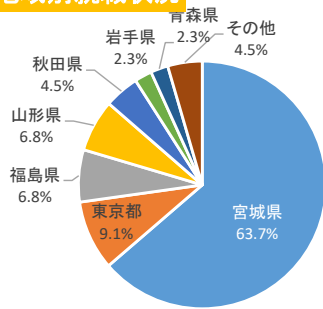

卒業生出身県比率

業種	%
デザイン会社	15.9%
印刷会社	11.4%
デザイン関連	4.5%
Web関連	2.2%
ゲーム会社	2.2%
その他	63.8%
合計	100%

地域別就職状況

県別就職状況