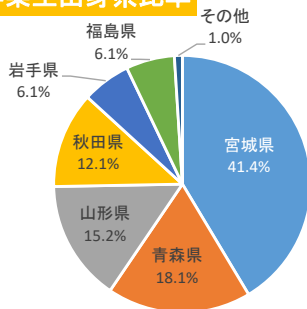

地域	%
宮城県	63.7%
東京都	9.1%
福島県	6.8%
山形県	6.8%
秋田県	4.5%
岩手県	2.3%
青森県	2.3%
その他	4.5%
合計	100%

卒業生出身県比率

卒業生出身県比率