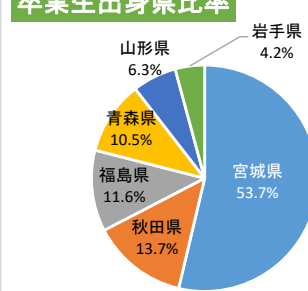

仙台医療福祉専門学校

学科名は2019年度卒業生のものです

2020年5月1日現在

学科名	卒業生数	就職希望者数	就職者数		未決定者数	就職率
			専門分野	その他分野		
医療秘書学科	41	40	38	2	0	100%
診療情報管理学科	9	9	9	0	0	100%
医薬品販売学科	25	23	22	1	0	100%
医療事務学科	20	18	18	0	0	100%
介護福祉学科	30	30	30	0	0	100%
社会福祉学科	16	16	15	1	0	100%
言語聴覚学科	36	24	24	0	0	100%

【医療系】

業種別就職状況

地域別就職状況

卒業生出身県比率

【福祉系】

業種別就職状況

地域別就職状況

卒業生出身県比率

仙台大原簿記情報公務員専門学校

2020年4月1日現在

学科名	卒業生数	就職希望者数	就職者数	未決定者数	就職率
事務職系	39	35	35	0	100%
情報・ビジネス系	74	68	66	2	97.1%
税理士・会計士系	35	19	18	1	94.7%
公務員系	193	180	180	0	100%
合計	341	302	299	3	99.0%

《就職率》

99.0%
就職希望者数
302名
就職決定者数
299名
卒業者に占める就職者の割合
87.7%
就職者数299名/卒業生数341名