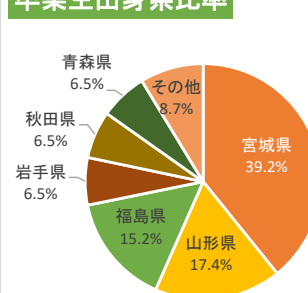

仙台医療福祉専門学校

学科名は2019年度卒業生のものです

2020年5月1日現在

学科名	卒業生数	就職希望者数	就職者数		未決定者数	就職率
			専門分野	その他分野		
医療秘書学科	41	40	38	2	0	100%
診療情報管理学科	9	9	9	0	0	100%
医薬品販売学科	25	23	22	1	0	100%
医療事務学科	20	18	18	0	0	100%
介護福祉学科	30	30	30	0	0	100%
社会福祉学科	16	16	15	1	0	100%
言語聴覚学科	36	24	24	0	0	100%

【医療系】

業種別就職状況

地域別就職状況

卒業生出身県比率

【福祉系】

業種別就職状況

地域別就職状況

卒業生出身県比率

仙台大原簿記情報公務員専門学校

2020年4月1日現在

学科名	卒業生数	就職希望者数	就職者数	未決定者数	就職率
事務職系	39	35	35	0	100%
情報・ビジネス系	74	68	66	2	97.1%
税理士・会計士系	35	19	18	1	94.7%
公務員系	193	180	180	0	100%
合計	341	302	299	3	99.0%

《就職率》

99.0%
就職希望者数
302名
就職決定者数
299名
卒業者に占める就職者の割合
87.7%
就職者数299名/卒業生数341名

《公務員合格実績》(2019年度合格実)

★一次試験受験者175名 合格者170名 合格率97.1%(実数)

公務員一次試験合格者 のべ544名

国家公務員	地方公務員	警察官・消防官・自衛官
138名	96名	310名

★二次試験受験者170名 合格者124名 合格率72.9%(実数)
公務員二次試験合格者 のべ211名

仙台工科専門学校

2020年5月1日現在

学科名	卒業生数	就職希望者数	就職者数		未決定者数	就職率
			専門分野	その他分野		
大工技能学科	45	43	41	2	0	100%
建築デザイン学科	55	54	54	0	0	100%
測量学科	22	22	22	0	0	100%
環境土木工学科	29	28	28	0	0	100%