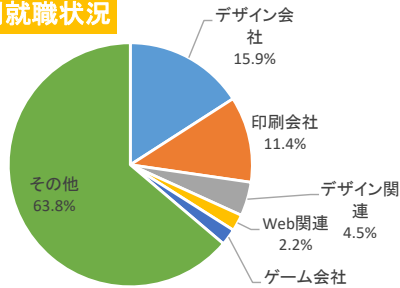

《公務員合格実績》(2019年度合格実)

★一次試験受験者175名 合格者170名 合格率97.1%(実数)

公務員一次試験合格者 のべ544名

国家公務員	地方公務員	警察官・消防官・自衛官
138名	96名	310名

★二次試験受験者170名 合格者124名 合格率72.9%(実数)
公務員二次試験合格者 のべ211名

仙台工科専門学校

2020年5月1日現在

学科名	卒業生数	就職希望者数	就職者数		未決定者数	就職率
			専門分野	その他分野		
大工技能学科	45	43	41	2	0	100%
建築デザイン学科	55	54	54	0	0	100%
測量学科	22	22	22	0	0	100%
環境土木工学科	29	28	28	0	0	100%

業種別就職状況

業種別就職状況

業種	%
建設業	26.4%
建築業	33.0%
土木業	10.4%
測量業	27.5%
その他	2.7%
合計	100%

地域別就職状況

県別就職状況

県	%
青森県	4.9%
秋田県	3.8%
岩手県	7.7%
宮城県	40.1%
山形県	5.5%
福島県	9.3%
東京都	14.8%
その他	13.7%
合計	100%

卒業生出身県比率

卒業生出身県比率

県	%
青森県	9.9%
秋田県	8.8%
岩手県	13.2%
宮城県	31.3%
山形県	14.3%
福島県	19.2%
その他	3.3%
合計	100%

仙台デザイン専門学校

2020年5月1日現在

学科名	卒業生数	就職希望者数	就職者数		未決定者数	就職率
			専門分野	その他の分野		
グラフィックデザイン学科	99	48	16	28	4	91.7%

業種別就職状況

業種別就職状況

業種	%
デザイン会社	15.9%
印刷会社	11.4%
デザイン関連	4.5%
Web関連	2.2%
ゲーム会社	2.2%
その他	63.8%
合計	100%