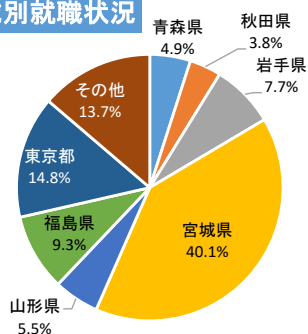

【医療系】

業種別就職状況

地域別就職状況

卒業生出身県比率

【福祉系】

業種別就職状況

地域別就職状況

卒業生出身県比率

仙台大原簿記情報公務員専門学校

2020年4月1日現在

学科名	卒業生数	就職希望者数	就職者数	未決定者数	就職率
事務職系	39	35	35	0	100%
情報・ビジネス系	74	68	66	2	97.1%
税理士・会計士系	35	19	18	1	94.7%
公務員系	193	180	180	0	100%
合計	341	302	299	3	99.0%

《就職率》

99.0%
就職希望者数
302名
就職決定者数
299名
卒業者に占める就職者の割合
87.7%
就職者数299名/卒業生数341名

《公務員合格実績》(2019年度合格実)

★一次試験受験者175名 合格者170名 合格率97.1%(実数)

公務員一次試験合格者 のべ544名

国家公務員	地方公務員	警察官・消防官・自衛官
138名	96名	310名

★二次試験受験者170名 合格者124名 合格率72.9%(実数)
公務員二次試験合格者 のべ211名

仙台工科専門学校

2020年5月1日現在

学科名	卒業生数	就職希望者数	就職者数		未決定者数	就職率
			専門分野	その他分野		
大工技能学科	45	43	41	2	0	100%
建築デザイン学科	55	54	54	0	0	100%
測量学科	22	22	22	0	0	100%
環境土木工学科	29	28	28	0	0	100%

業種別就職状況

業種別就職状況

業種	%
建設業	26.4%
建築業	33.0%
土木業	10.4%
測量業	27.5%
その他	2.7%
合計	100%

地域別就職状況

県別就職状況

県	%
青森県	4.9%
秋田県	3.8%
岩手県	7.7%
宮城県	40.1%
山形県	5.5%
福島県	9.3%
東京都	14.8%
その他	13.7%
合計	100%

卒業生出身県比率

卒業生出身県比率