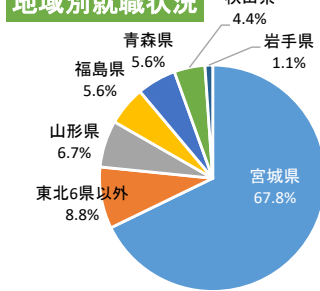

仙台医療福祉専門学校

学科名は2019年度卒業生のものです

2020年5月1日現在

学科名	卒業生数	就職希望者数	就職者数		未決定者数	就職率
			専門分野	その他分野		
医療秘書学科	41	40	38	2	0	100%
診療情報管理学科	9	9	9	0	0	100%
医薬品販売学科	25	23	22	1	0	100%
医療事務学科	20	18	18	0	0	100%
介護福祉学科	30	30	30	0	0	100%
社会福祉学科	16	16	15	1	0	100%
言語聴覚学科	36	24	24	0	0	100%

【医療系】

業種別就職状況

地域別就職状況

卒業生出身県比率

【福祉系】

業種別就職状況

地域別就職状況

卒業生出身県比率