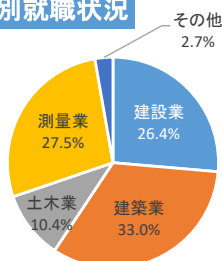

仙台大原簿記情報公務員専門学校

2020年4月1日現在

学科名	卒業生数	就職希望者数	就職者数	未決定者数	就職率
事務職系	39	35	35	0	100%
情報・ビジネス系	74	68	66	2	97.1%
税理士・会計士系	35	19	18	1	94.7%
公務員系	193	180	180	0	100%
合計	341	302	299	3	99.0%

《就職率》

99.0%
就職希望者数
302名
就職決定者数
299名
卒業者に占める就職者の割合
87.7%
就職者数299名/卒業生数341名

《公務員合格実績》(2019年度合格実)

★一次試験受験者175名 合格者170名 合格率97.1%(実数)

公務員一次試験合格者 のべ544名

国家公務員	地方公務員	警察官・消防官・自衛官
138名	96名	310名

★二次試験受験者170名 合格者124名 合格率72.9%(実数)
公務員二次試験合格者 のべ211名

仙台工科専門学校

2020年5月1日現在

学科名	卒業生数	就職希望者数	就職者数		未決定者数	就職率
			専門分野	その他分野		
大工技能学科	45	43	41	2	0	100%
建築デザイン学科	55	54	54	0	0	100%
測量学科	22	22	22	0	0	100%
環境土木工学科	29	28	28	0	0	100%

業種別就職状況

業種別就職状況

業種	%
建設業	26.4%
建築業	33.0%
土木業	10.4%
測量業	27.5%
その他	2.7%
合計	100%

地域別就職状況

県別就職状況

県	%
青森県	4.9%
秋田県	3.8%
岩手県	7.7%
宮城県	40.1%
山形県	5.5%
福島県	9.3%
東京都	14.8%
その他	13.7%
合計	100%

卒業生出身県比率

卒業生出身県比率