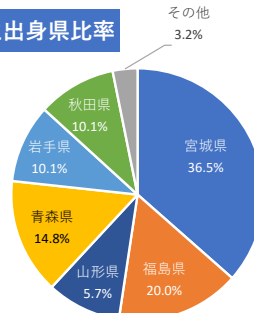

仙台大原簿記情報公務員専門学校

2023年4月1日現在

学科名	卒業生数	就職希望者数	就職者数	未決定者数	就職率
事務・ビジネス・情報系	158	140	139	1	99.3%
税理士・会計士系	29	19	18	1	95%
公務員系	174	165	164	1	99%
合計	361	324	321	3	99.1%

※「就職希望者」には進学者（大学院・大学等）、アルバイト・臨時職員は含まれておりません。

《就職率》

99.1%
 就職希望者数
 324名
 就職者数
 321名
 卒業生に占める就職者の割合
 88.9%
 就職者数321名/卒業生数361名

《公務員合格実績》(2022年度合格実績)

- ★一次試験受験者170名 合格者163名 合格率95.9%(実数)
 公務員一次試験合格者 のべ679名
- ★二次試験受験者163名 合格者138名 合格率84.7%(実数)
 公務員二次試験合格者 のべ309名

国家公務員	地方公務員	警察官・消防官
207名	62名	40名

業種別就職状況

地域別就職状況

卒業生出身県比率

仙台工科専門学校

2023年5月1日現在

学科名	卒業生数	就職希望者数	就職者数	未決定者数	就職率
大工技能学科	37	35	35	0	100%
建築デザイン学科	83	77	77	0	100%
測量学科	35	35	35	0	100%
環境土木工学科	34	33	33	0	100%
合計	189	180	180	0	100%

業種別就職状況

地域別就職状況

卒業生出身県比率

仙台デザイン専門学校

2023年5月1日現在

学科名	卒業生数	就職希望者数	就職者数	未決定者数	就職率
グラフィックデザイン学科	114	46	46	0	100%

地域別就職状況

卒業生出身県比率