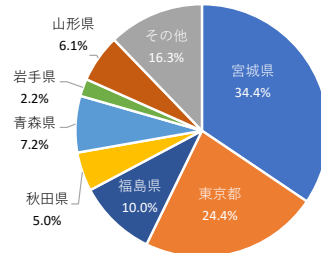

仙台大原簿記情報公務員専門学校

2023年4月1日現在

学科名	卒業生数	就職希望者数	就職者数	未決定者数	就職率
事務・ビジネス・情報系	158	140	139	1	99.3%
税理士・会計士系	29	19	18	1	95%
公務員系	174	165	164	1	99%
合計	361	324	321	3	99.1%

※「就職希望者」には進学者（大学院・大学等）、アルバイト・臨時職員は含まれておりません。

《就職率》

99.1%
 就職希望者数
 324名
 就職者数
 321名
 卒業生に占める就職者の割合
 88.9%
 就職者数321名/卒業生数361名

《公務員合格実績》(2022年度合格実績)

- ★一次試験受験者170名 合格者163名 合格率95.9%(実数)
 公務員一次試験合格者 のべ679名
- ★二次試験受験者163名 合格者138名 合格率84.7%(実数)
 公務員二次試験合格者 のべ309名

国家公務員	地方公務員	警察官・消防官
207名	62名	40名

業種別就職状況

地域別就職状況

卒業生出身県比率

仙台工科専門学校

2023年5月1日現在

学科名	卒業生数	就職希望者数	就職者数	未決定者数	就職率
大工技能学科	37	35	35	0	100%
建築デザイン学科	83	77	77	0	100%
測量学科	35	35	35	0	100%
環境土木工学科	34	33	33	0	100%
合計	189	180	180	0	100%

業種別就職状況

地域別就職状況

卒業生出身県比率

仙台デザイン専門学校

2023年5月1日現在

学科名	卒業生数	就職希望者数	就職者数	未決定者数	就職率
グラフィックデザイン学科	114	46	46	0	100%

地域別就職状況

卒業生出身県比率