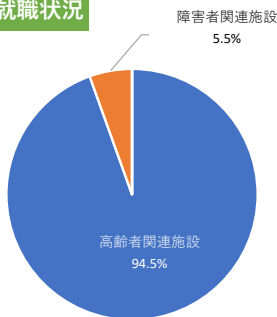

仙台医療福祉専門学校

学科名は2022年度卒業生のものです

2023年5月1日現在

学科名	卒業生数	就職希望者数	就職者数	未決定者数	就職率
医療事務総合学科	62	61	61	0	100%
診療情報管理学科	13	11	11	0	100%
医薬品販売学科	13	12	12	0	100%
医療事務学科	14	12	12	0	100%
介護福祉学科	55	53	53	0	100%
社会福祉学科	20	20	20	0	100%
合計	177	169	169	0	100%

【医療系】

業種別就職状況

地域別就職状況

卒業生出身県比率

【福祉系】

業種別就職状況

地域別就職状況

卒業生出身県比率

仙台大原簿記情報公務員専門学校

2023年4月1日現在

学科名	卒業生数	就職希望者数	就職者数	未決定者数	就職率
事務・ビジネス・情報系	158	140	139	1	99.3%
税理士・会計士系	29	19	18	1	95%
公務員系	174	165	164	1	99%
合計	361	324	321	3	99.1%

※「就職希望者」には進学者（大学院・大学等）、アルバイト・臨時職員は含まれておりません。