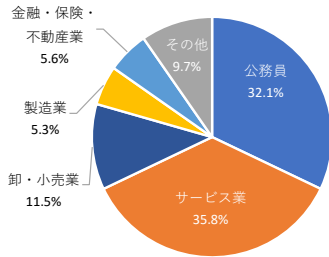

仙台大原簿記情報公務員専門学校

2023年4月1日現在

学科名	卒業生数	就職希望者数	就職者数	未決定者数	就職率
事務・ビジネス・情報系	158	140	139	1	99.3%
税理士・会計士系	29	19	18	1	95%
公務員系	174	165	164	1	99%
合計	361	324	321	3	99.1%

※「就職希望者」には進学者（大学院・大学等）、アルバイト・臨時職員は含まれておりません。

《就職率》

99.1%
 就職希望者数
 324名
 就職者数
 321名
 卒業生に占める就職者の割合
 88.9%
 就職者数321名/卒業生数361名

《公務員合格実績》(2022年度合格実績)

- ★一次試験受験者170名 合格者163名 合格率95.9%(実数)
 公務員一次試験合格者 のべ679名
- ★二次試験受験者163名 合格者138名 合格率84.7%(実数)
 公務員二次試験合格者 のべ309名

国家公務員	地方公務員	警察官・消防官
207名	62名	40名

業種別就職状況

地域別就職状況

卒業生出身県比率

仙台工科専門学校

2023年5月1日現在

学科名	卒業生数	就職希望者数	就職者数	未決定者数	就職率
大工技能学科	37	35	35	0	100%
建築デザイン学科	83	77	77	0	100%
測量学科	35	35	35	0	100%
環境土木工学科	34	33	33	0	100%
合計	189	180	180	0	100%