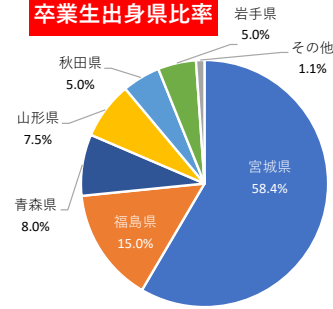

仙台大原簿記情報公務員専門学校

2023年4月1日現在

学科名	卒業生数	就職希望者数	就職者数	未決定者数	就職率
事務・ビジネス・情報系	158	140	139	1	99.3%
税理士・会計士系	29	19	18	1	95%
公務員系	174	165	164	1	99%
合計	361	324	321	3	99.1%

※「就職希望者」には進学者（大学院・大学等）、アルバイト・臨時職員は含まれておりません。

《就職率》

99.1%
 就職希望者数
 324名
 就職者数
 321名
 卒業生に占める就職者の割合
 88.9%
 就職者数321名/卒業生数361名

《公務員合格実績》(2022年度合格実績)

- ★一次試験受験者170名 合格者163名 合格率95.9%(実数)
 公務員一次試験合格者 のべ679名
- ★二次試験受験者163名 合格者138名 合格率84.7%(実数)
 公務員二次試験合格者 のべ309名

国家公務員	地方公務員	警察官・消防官
207名	62名	40名

業種別就職状況

地域別就職状況

卒業生出身県比率

仙台工科専門学校

2023年5月1日現在

学科名	卒業生数	就職希望者数	就職者数	未決定者数	就職率
大工技能学科	37	35	35	0	100%
建築デザイン学科	83	77	77	0	100%
測量学科	35	35	35	0	100%
環境土木工学科	34	33	33	0	100%
合計	189	180	180	0	100%

業種別就職状況

地域別就職状況

卒業生出身県比率

仙台デザイン専門学校

2023年5月1日現在

学科名	卒業生数	就職希望者数	就職者数	未決定者数	就職率
グラフィックデザイン学科	114	46	46	0	100%

地域別就職状況

卒業生出身県比率