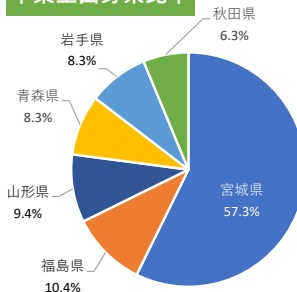

仙台医療福祉専門学校

学科名は2022年度卒業生のものです

2023年5月1日現在

学科名	卒業生数	就職希望者数	就職者数	未決定者数	就職率
医療事務総合学科	62	61	61	0	100%
診療情報管理学科	13	11	11	0	100%
医薬品販売学科	13	12	12	0	100%
医療事務学科	14	12	12	0	100%
介護福祉学科	55	53	53	0	100%
社会福祉学科	20	20	20	0	100%
合計	177	169	169	0	100%

【医療系】

業種別就職状況

地域別就職状況

卒業生出身県比率

【福祉系】

業種別就職状況

地域別就職状況

卒業生出身県比率

仙台大原簿記情報公務員専門学校

2023年4月1日現在

学科名	卒業生数	就職希望者数	就職者数	未決定者数	就職率
事務・ビジネス・情報系	158	140	139	1	99.3%
税理士・会計士系	29	19	18	1	95%
公務員系	174	165	164	1	99%
合計	361	324	321	3	99.1%

※「就職希望者」には進学者（大学院・大学等）、アルバイト・臨時職員は含まれておりません。