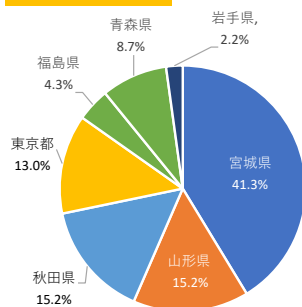

国家公務員	地方公務員	警察官・消防官
207名	62名	40名

業種別就職状況

地域別就職状況

卒業生出身県比率

仙台工科専門学校

2023年5月1日現在

学科名	卒業生数	就職希望者数	就職者数	未決定者数	就職率
大工技能学科	37	35	35	0	100%
建築デザイン学科	83	77	77	0	100%
測量学科	35	35	35	0	100%
環境土木工学科	34	33	33	0	100%
合計	189	180	180	0	100%

業種別就職状況

地域別就職状況

卒業生出身県比率

仙台デザイン専門学校

2023年5月1日現在

学科名	卒業生数	就職希望者数	就職者数	未決定者数	就職率
グラフィックデザイン学科	114	46	46	0	100%

地域別就職状況

卒業生出身県比率