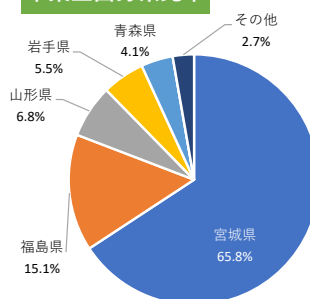

2022年度 就職率

- ※ 「就職率」とは、就職希望者に占める就職者の割合です。
- ・ 「就職率」とは、正規の職員（1年以上の非正規の職員として就職した者を含む）として最終的に就職した者を言います。
- ・ 「就職希望者」には、卒業後の進路として「進学」「自営業」「家事手伝い」「資格取得」などを希望する者を含みません。
- ・ 「就職率」の調査時点は、「2023年5月1日現在」とします。但し、仙台大原簿記情報公務員専門学校は「2023年4月1日」とします。

仙台医療福祉専門学校

学科名は2022年度卒業生のものです

2023年5月1日現在

学科名	卒業生数	就職希望者数	就職者数	未決定者数	就職率
医療事務総合学科	62	61	61	0	100%
診療情報管理学科	13	11	11	0	100%
医薬品販売学科	13	12	12	0	100%
医療事務学科	14	12	12	0	100%
介護福祉学科	55	53	53	0	100%
社会福祉学科	20	20	20	0	100%
合計	177	169	169	0	100%

【医療系】

業種別就職状況

地域別就職状況

卒業生出身県比率

【福祉系】

業種別就職状況

地域別就職状況

卒業生出身県比率

仙台大原簿記情報公務員専門学校

2023年4月1日現在

学科名	卒業生数	就職希望者数	就職者数	未決定者数	就職率
事務・ビジネス・情報系	158	140	139	1	99.3%
税理士・会計士系	29	19	18	1	95%
公務員系	174	165	164	1	99%
合計	361	324	321	3	99.1%

※「就職希望者」には進学者（大学院・大学等）、アルバイト・臨時職員は含まれておりません。