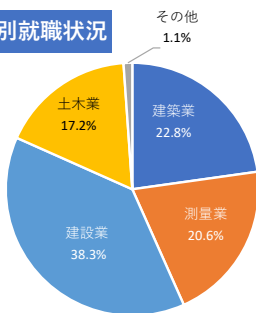

仙台大原簿記情報公務員専門学校

2023年4月1日現在

学科名	卒業生数	就職希望者数	就職者数	未決定者数	就職率
事務・ビジネス・情報系	158	140	139	1	99.3%
税理士・会計士系	29	19	18	1	95%
公務員系	174	165	164	1	99%
合計	361	324	321	3	99.1%

※「就職希望者」には進学者（大学院・大学等）、アルバイト・臨時職員は含まれておりません。

《就職率》

99.1%
 就職希望者数
 324名
 就職者数
 321名
 卒業生に占める就職者の割合
 88.9%
 就職者数321名/卒業生数361名

《公務員合格実績》(2022年度合格実績)

- ★一次試験受験者170名 合格者163名 合格率95.9%(実数)
 公務員一次試験合格者 のべ679名
- ★二次試験受験者163名 合格者138名 合格率84.7%(実数)
 公務員二次試験合格者 のべ309名

国家公務員	地方公務員	警察官・消防官
207名	62名	40名

業種別就職状況

地域別就職状況

卒業生出身県比率

仙台工科専門学校

2023年5月1日現在

学科名	卒業生数	就職希望者数	就職者数	未決定者数	就職率
大工技能学科	37	35	35	0	100%
建築デザイン学科	83	77	77	0	100%
測量学科	35	35	35	0	100%
環境土木工学科	34	33	33	0	100%
合計	189	180	180	0	100%

業種別就職状況

地域別就職状況

卒業生出身県比率

仙台デザイン専門学校

2023年5月1日現在

学科名	卒業生数	就職希望者数	就職者数	未決定者数	就職率
グラフィックデザイン学科	114	46	46	0	100%

地域別就職状況

卒業生出身県比率