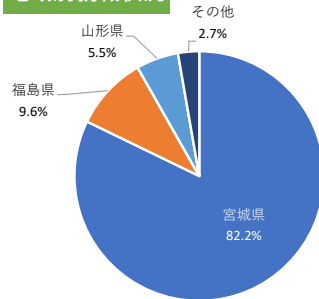

2022年度 就職率

- ※ 「就職率」とは、就職希望者に占める就職者の割合です。
- ・ 「就職率」とは、正規の職員（1年以上の非正規の職員として就職した者を含む）として最終的に就職した者を言います。
- ・ 「就職希望者」には、卒業後の進路として「進学」「自営業」「家事手伝い」「資格取得」などを希望する者を含みません。
- ・ 「就職率」の調査時点は、「2023年5月1日現在」とします。但し、仙台大原簿記情報公務員専門学校は「2023年4月1日」とします。

仙台医療福祉専門学校

学科名は2022年度卒業生のものです

2023年5月1日現在

学科名	卒業生数	就職希望者数	就職者数	未決定者数	就職率
医療事務総合学科	62	61	61	0	100%
診療情報管理学科	13	11	11	0	100%
医薬品販売学科	13	12	12	0	100%
医療事務学科	14	12	12	0	100%
介護福祉学科	55	53	53	0	100%
社会福祉学科	20	20	20	0	100%
合計	177	169	169	0	100%

【医療系】

業種別就職状況

地域別就職状況

卒業生出身県比率

【福祉系】

業種別就職状況

地域別就職状況

卒業生出身県比率

仙台大原簿記情報公務員専門学校

2023年4月1日現在

学科名	卒業生数	就職希望者数	就職者数	未決定者数	就職率
事務・ビジネス・情報系	158	140	139	1	99.3%
税理士・会計士系	29	19	18	1	95%
公務員系	174	165	164	1	99%
合計	361	324	321	3	99.1%

※「就職希望者」には進学者（大学院・大学等）、アルバイト・臨時職員は含まれておりません。