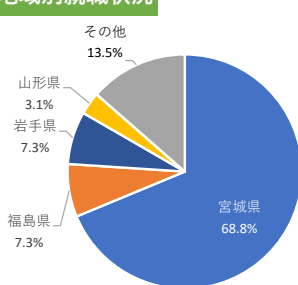

2022年度 就職率

- ※ 「就職率」とは、就職希望者に占める就職者の割合です。
- ・ 「就職率」とは、正規の職員（1年以上の非正規の職員として就職した者を含む）として最終的に就職した者を言います。
- ・ 「就職希望者」には、卒業後の進路として「進学」「自営業」「家事手伝い」「資格取得」などを希望する者を含みません。
- ・ 「就職率」の調査時点は、「2023年5月1日現在」とします。但し、仙台大原簿記情報公務員専門学校は「2023年4月1日」とします。

仙台医療福祉専門学校

学科名は2022年度卒業生のものです

2023年5月1日現在

学科名	卒業生数	就職希望者数	就職者数	未決定者数	就職率
医療事務総合学科	62	61	61	0	100%
診療情報管理学科	13	11	11	0	100%
医薬品販売学科	13	12	12	0	100%
医療事務学科	14	12	12	0	100%
介護福祉学科	55	53	53	0	100%
社会福祉学科	20	20	20	0	100%
合計	177	169	169	0	100%

【医療系】

業種別就職状況

地域別就職状況

卒業生出身県比率

【福祉系】

業種別就職状況

地域別就職状況

卒業生出身県比率

仙台大原簿記情報公務員専門学校

2023年4月1日現在

学科名	卒業生数	就職希望者数	就職者数	未決定者数	就職率
事務・ビジネス・情報系	158	140	139	1	99.3%
税理士・会計士系	29	19	18	1	95%
公務員系	174	165	164	1	99%
合計	361	324	321	3	99.1%

※「就職希望者」には進学者（大学院・大学等）、アルバイト・臨時職員は含まれておりません。