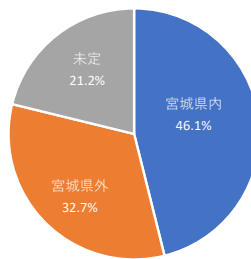

仙台大原簿記情報公務員専門学校

2023年4月1日現在

学科名	卒業生数	就職希望者数	就職者数	未決定者数	就職率
事務・ビジネス・情報系	158	140	139	1	99.3%
税理士・会計士系	29	19	18	1	95%
公務員系	174	165	164	1	99%
合計	361	324	321	3	99.1%

※「就職希望者」には進学者（大学院・大学等）、アルバイト・臨時職員は含まれておりません。

《就職率》

99.1%
 就職希望者数
 324名
 就職者数
 321名
 卒業生に占める就職者の割合
 88.9%
 就職者数321名/卒業生数361名

《公務員合格実績》(2022年度合格実績)

- ★一次試験受験者170名 合格者163名 合格率95.9%(実数)
 公務員一次試験合格者 のべ679名
- ★二次試験受験者163名 合格者138名 合格率84.7%(実数)
 公務員二次試験合格者 のべ309名

国家公務員	地方公務員	警察官・消防官
207名	62名	40名

業種別就職状況

地域別就職状況

卒業生出身県比率

仙台工科専門学校

2023年5月1日現在

学科名	卒業生数	就職希望者数	就職者数	未決定者数	就職率
大工技能学科	37	35	35	0	100%
建築デザイン学科	83	77	77	0	100%
測量学科	35	35	35	0	100%
環境土木工学科	34	33	33	0	100%
合計	189	180	180	0	100%