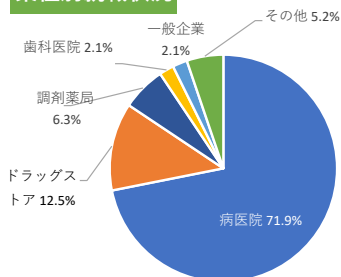

2022年度 就職率

- ※ 「就職率」とは、就職希望者に占める就職者の割合です。
- ・ 「就職率」とは、正規の職員（1年以上の非正規の職員として就職した者を含む）として最終的に就職した者を言います。
- ・ 「就職希望者」には、卒業後の進路として「進学」「自営業」「家事手伝い」「資格取得」などを希望する者を含みません。
- ・ 「就職率」の調査時点は、「2023年5月1日現在」とします。但し、仙台大原簿記情報公務員専門学校は「2023年4月1日」とします。

仙台医療福祉専門学校

学科名は2022年度卒業生のものです

2023年5月1日現在

学科名	卒業生数	就職希望者数	就職者数	未決定者数	就職率
医療事務総合学科	62	61	61	0	100%
診療情報管理学科	13	11	11	0	100%
医薬品販売学科	13	12	12	0	100%
医療事務学科	14	12	12	0	100%
介護福祉学科	55	53	53	0	100%
社会福祉学科	20	20	20	0	100%
合計	177	169	169	0	100%

【医療系】

業種別就職状況

地域別就職状況

卒業生出身県比率

【福祉系】

業種別就職状況

地域別就職状況

卒業生出身県比率

仙台大原簿記情報公務員専門学校

2023年4月1日現在

学科名	卒業生数	就職希望者数	就職者数	未決定者数	就職率
事務・ビジネス・情報系	158	140	139	1	99.3%
税理士・会計士系	29	19	18	1	95%
公務員系	174	165	164	1	99%
合計	361	324	321	3	99.1%

※「就職希望者」には進学者（大学院・大学等）、アルバイト・臨時職員は含まれておりません。