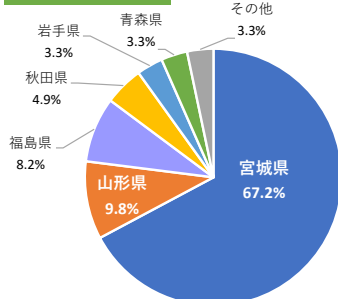

仙台医療福祉専門学校

学科名は2023年度卒業生のものです

2024年5月1日現在

学科名	卒業生数	就職希望者数	就職者数	未決定者数	就職率
医療事務総合学科	47	42	42	0	100%
医薬品総合学科	13	13	13	0	100%
医療事務学科	26	24	24	0	100%
介護福祉学科	48	48	48	0	100%
社会福祉学科	28	24	24	0	100%
合計	162	151	151	0	100%

【医療事務総合学科・医薬品総合学科・医療事務学科】

業種別就職状況

地域別就職状況

卒業生出身県比率

【介護福祉学科・社会福祉学科】

業種別就職状況

地域別就職状況

卒業生出身県比率

仙台大原簿記情報公務員専門学校

2024年4月1日現在

学科名	卒業生数	就職希望者数	就職者数	未決定者数	就職率
事務・ビジネス・情報系	126	115	114	1	99.1%
税理士・会計士系	59	41	40	1	97.6%
公務員系	160	155	154	1	99.4%
合計	345	311	308	3	99.0%

業種別就職状況

地域別就職状況

卒業生出身県比率

仙台工科専門学校

2024年5月1日現在