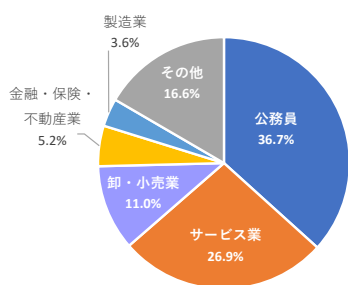

仙台医療福祉専門学校

学科名は2023年度卒業生のものです

2024年5月1日現在

学科名	卒業生数	就職希望者数	就職者数	未決定者数	就職率
医療事務総合学科	47	42	42	0	100%
医薬品総合学科	13	13	13	0	100%
医療事務学科	26	24	24	0	100%
介護福祉学科	48	48	48	0	100%
社会福祉学科	28	24	24	0	100%
合計	162	151	151	0	100%

【医療事務総合学科・医薬品総合学科・医療事務学科】

業種別就職状況

地域別就職状況

卒業生出身県比率

【介護福祉学科・社会福祉学科】

業種別就職状況

地域別就職状況

卒業生出身県比率

仙台大原簿記情報公務員専門学校

2024年4月1日現在

学科名	卒業生数	就職希望者数	就職者数	未決定者数	就職率
事務・ビジネス・情報系	126	115	114	1	99.1%
税理士・会計士系	59	41	40	1	97.6%
公務員系	160	155	154	1	99.4%
合計	345	311	308	3	99.0%

業種別就職状況

地域別就職状況

卒業生出身県比率

仙台工科専門学校

2024年5月1日現在