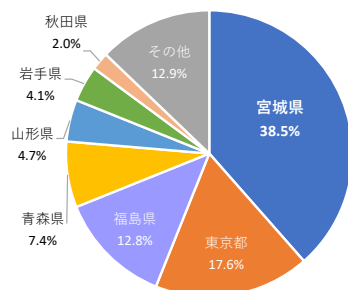

【医療事務総合学科・医薬品総合学科・医療事務学科】

業種別就職状況

地域別就職状況

卒業生出身県比率

【介護福祉学科・社会福祉学科】

業種別就職状況

地域別就職状況

卒業生出身県比率

仙台大原簿記情報公務員専門学校

2024年4月1日現在

学科名	卒業生数	就職希望者数	就職者数	未決定者数	就職率
事務・ビジネス・情報系	126	115	114	1	99.1%
税理士・会計士系	59	41	40	1	97.6%
公務員系	160	155	154	1	99.4%
合計	345	311	308	3	99.0%

業種別就職状況

地域別就職状況

卒業生出身県比率

仙台工科専門学校

2024年5月1日現在

学科名	卒業生数	就職希望者数	就職者数	未決定者数	就職率
大工技能学科	16	16	16	0	100%
建築デザイン学科	81	76	76	0	100%
測量学科	26	24	24	0	100%
環境土木工学科	32	32	32	0	100%
合計	155	148	148	0	100%

業種別就職状況

地域別就職状況

卒業生出身県比率

仙台デザイン専門学校

2024年5月1日現在

学科名	卒業生数	就職希望者数	就職者数	未決定者数	就職率
グラフィックデザイン学科	113	54	54	0	100%