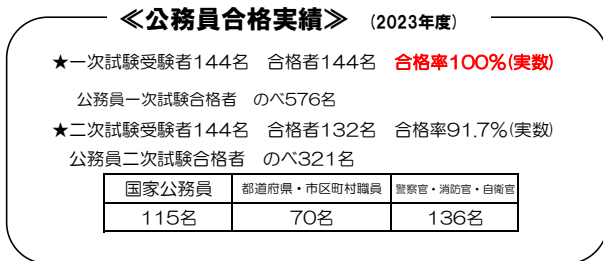

仙台医療福祉専門学校

学科名は2023年度卒業生のものです

2024年5月1日現在

学科名	卒業生数	就職希望者数	就職者数	未決定者数	就職率
医療事務総合学科	47	42	42	0	100%
医薬品総合学科	13	13	13	0	100%
医療事務学科	26	24	24	0	100%
介護福祉学科	48	48	48	0	100%
社会福祉学科	28	24	24	0	100%
合計	162	151	151	0	100%

【医療事務総合学科・医薬品総合学科・医療事務学科】

業種別就職状況

地域別就職状況

卒業生出身県比率

【介護福祉学科・社会福祉学科】

業種別就職状況

地域別就職状況

卒業生出身県比率

仙台大原簿記情報公務員専門学校

2024年4月1日現在

学科名	卒業生数	就職希望者数	就職者数	未決定者数	就職率
事務・ビジネス・情報系	126	115	114	1	99.1%
税理士・会計士系	59	41	40	1	97.6%
公務員系	160	155	154	1	99.4%
合計	345	311	308	3	99.0%

業種別就職状況

地域別就職状況

卒業生出身県比率

仙台工科専門学校

2024年5月1日現在