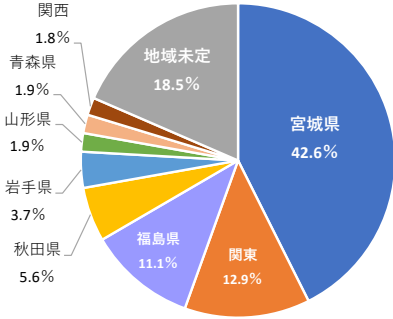

仙台大原簿記情報公務員専門学校

2024年4月1日現在

学科名	卒業生数	就職希望者数	就職者数	未決定者数	就職率
事務・ビジネス・情報系	126	115	114	1	99.1%
税理士・会計士系	59	41	40	1	97.6%
公務員系	160	155	154	1	99.4%
合計	345	311	308	3	99.0%

業種別就職状況

地域別就職状況

卒業生出身県比率

仙台工科専門学校

2024年5月1日現在

学科名	卒業生数	就職希望者数	就職者数	未決定者数	就職率
大工技能学科	16	16	16	0	100%
建築デザイン学科	81	76	76	0	100%
測量学科	26	24	24	0	100%
環境土木工学科	32	32	32	0	100%
合計	155	148	148	0	100%

業種別就職状況

地域別就職状況

卒業生出身県比率

仙台デザイン専門学校

2024年5月1日現在

学科名	卒業生数	就職希望者数	就職者数	未決定者数	就職率
グラフィックデザイン学科	113	54	54	0	100%

地域別就職状況

卒業生出身県比率