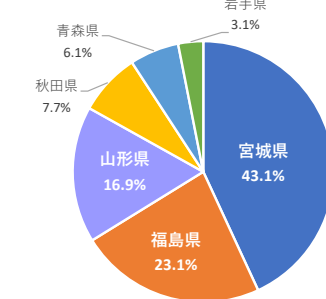

仙台医療福祉専門学校

学科名は2023年度卒業生のものです

2024年5月1日現在

学科名	卒業生数	就職希望者数	就職者数	未決定者数	就職率
医療事務総合学科	47	42	42	0	100%
医薬品総合学科	13	13	13	0	100%
医療事務学科	26	24	24	0	100%
介護福祉学科	48	48	48	0	100%
社会福祉学科	28	24	24	0	100%
合計	162	151	151	0	100%

【医療事務総合学科・医薬品総合学科・医療事務学科】

業種別就職状況

地域別就職状況

卒業生出身県比率

【介護福祉学科・社会福祉学科】

業種別就職状況

地域別就職状況

卒業生出身県比率

仙台大原簿記情報公務員専門学校

2024年4月1日現在

学科名	卒業生数	就職希望者数	就職者数	未決定者数	就職率
事務・ビジネス・情報系	126	115	114	1	99.1%
税理士・会計士系	59	41	40	1	97.6%
公務員系	160	155	154	1	99.4%
合計	345	311	308	3	99.0%

業種別就職状況

地域別就職状況

卒業生出身県比率

仙台工科専門学校

2024年5月1日現在