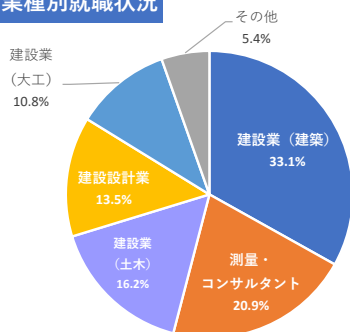

【医療事務総合学科・医薬品総合学科・医療事務学科】

業種別就職状況

地域別就職状況

卒業生出身県比率

【介護福祉学科・社会福祉学科】

業種別就職状況

地域別就職状況

卒業生出身県比率

仙台大原簿記情報公務員専門学校

2024年4月1日現在

学科名	卒業生数	就職希望者数	就職者数	未決定者数	就職率
事務・ビジネス・情報系	126	115	114	1	99.1%
税理士・会計士系	59	41	40	1	97.6%
公務員系	160	155	154	1	99.4%
合計	345	311	308	3	99.0%

業種別就職状況

地域別就職状況

卒業生出身県比率

仙台工科専門学校

2024年5月1日現在

学科名	卒業生数	就職希望者数	就職者数	未決定者数	就職率
大工技能学科	16	16	16	0	100%
建築デザイン学科	81	76	76	0	100%
測量学科	26	24	24	0	100%
環境土木工学科	32	32	32	0	100%
合計	155	148	148	0	100%

業種別就職状況

地域別就職状況

卒業生出身県比率

仙台デザイン専門学校

2024年5月1日現在

学科名	卒業生数	就職希望者数	就職者数	未決定者数	就職率
グラフィックデザイン学科	113	54	54	0	100%