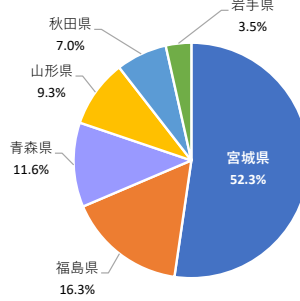

仙台医療福祉専門学校

学科名は2023年度卒業生のものです

2024年5月1日現在

学科名	卒業生数	就職希望者数	就職者数	未決定者数	就職率
医療事務総合学科	47	42	42	0	100%
医薬品総合学科	13	13	13	0	100%
医療事務学科	26	24	24	0	100%
介護福祉学科	48	48	48	0	100%
社会福祉学科	28	24	24	0	100%
合計	162	151	151	0	100%

【医療事務総合学科・医薬品総合学科・医療事務学科】

業種別就職状況

地域別就職状況

卒業生出身県比率

【介護福祉学科・社会福祉学科】

業種別就職状況

地域別就職状況

卒業生出身県比率

仙台大原簿記情報公務員専門学校

2024年4月1日現在

学科名	卒業生数	就職希望者数	就職者数	未決定者数	就職率
事務・ビジネス・情報系	126	115	114	1	99.1%
税理士・会計士系	59	41	40	1	97.6%
公務員系	160	155	154	1	99.4%
合計	345	311	308	3	99.0%

業種別就職状況

地域別就職状況

卒業生出身県比率

仙台工科専門学校

2024年5月1日現在