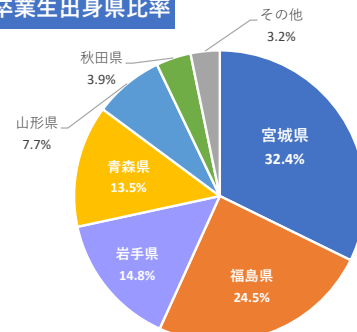

仙台大原簿記情報公務員専門学校

2024年4月1日現在

学科名	卒業生数	就職希望者数	就職者数	未決定者数	就職率
事務・ビジネス・情報系	126	115	114	1	99.1%
税理士・会計士系	59	41	40	1	97.6%
公務員系	160	155	154	1	99.4%
合計	345	311	308	3	99.0%

業種別就職状況

地域別就職状況

卒業生出身県比率

仙台工科専門学校

2024年5月1日現在

学科名	卒業生数	就職希望者数	就職者数	未決定者数	就職率
大工技能学科	16	16	16	0	100%
建築デザイン学科	81	76	76	0	100%
測量学科	26	24	24	0	100%
環境土木工学科	32	32	32	0	100%
合計	155	148	148	0	100%

業種別就職状況

地域別就職状況

卒業生出身県比率

仙台デザイン専門学校

2024年5月1日現在

学科名	卒業生数	就職希望者数	就職者数	未決定者数	就職率
グラフィックデザイン学科	113	54	54	0	100%

地域別就職状況

卒業生出身県比率