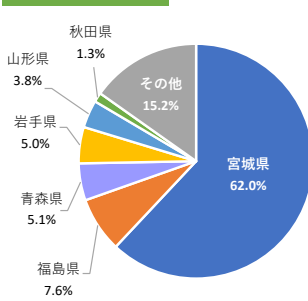

2023年度 就職率

- ※ 「就職率」とは、就職希望者に占める就職者の割合です。
- ・ 「就職率」とは、正規の職員（1年以上の非正規の職員として就職した者を含む）として最終的に就職した者を言います。
- ・ 「就職希望者」には、卒業後の進路として「進学（大学院・大学等）」「自営業」「家事手伝い」「資格取得」「アルバイト・臨時職員」などを希望する者を含みません。
- ・ 「就職率」の調査時点は、「2024年5月1日現在」とします。但し、仙台大原簿記情報公務員専門学校は「2024年4月1日現在」とします。

仙台医療福祉専門学校

学科名は2023年度卒業生のものです

2024年5月1日現在

学科名	卒業生数	就職希望者数	就職者数	未決定者数	就職率
医療事務総合学科	47	42	42	0	100%
医薬品総合学科	13	13	13	0	100%
医療事務学科	26	24	24	0	100%
介護福祉学科	48	48	48	0	100%
社会福祉学科	28	24	24	0	100%
合計	162	151	151	0	100%

【医療事務総合学科・医薬品総合学科・医療事務学科】

業種別就職状況

地域別就職状況

卒業生出身県比率

【介護福祉学科・社会福祉学科】

業種別就職状況

地域別就職状況

卒業生出身県比率

仙台大原簿記情報公務員専門学校

2024年4月1日現在

学科名	卒業生数	就職希望者数	就職者数	未決定者数	就職率
事務・ビジネス・情報系	126	115	114	1	99.1%
税理士・会計士系	59	41	40	1	97.6%
公務員系	160	155	154	1	99.4%
合計	345	311	308	3	99.0%

業種別就職状況

地域別就職状況

卒業生出身県比率

仙台工科専門学校

2024年5月1日現在