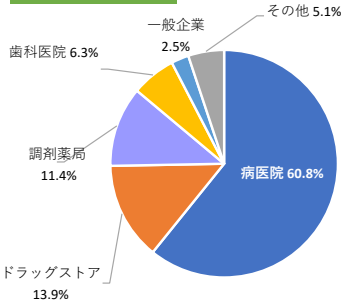

2023年度 就職率

- ※ 「就職率」とは、就職希望者に占める就職者の割合です。
- ・ 「就職率」とは、正規の職員（1年以上の非正規の職員として就職した者を含む）として最終的に就職した者を言います。
- ・ 「就職希望者」には、卒業後の進路として「進学（大学院・大学等）」「自営業」「家事手伝い」「資格取得」「アルバイト・臨時職員」などを希望する者を含みません。
- ・ 「就職率」の調査時点は、「2024年5月1日現在」とします。但し、仙台大原簿記情報公務員専門学校は「2024年4月1日現在」とします。

仙台医療福祉専門学校

学科名は2023年度卒業生のものです

2024年5月1日現在

学科名	卒業生数	就職希望者数	就職者数	未決定者数	就職率
医療事務総合学科	47	42	42	0	100%
医薬品総合学科	13	13	13	0	100%
医療事務学科	26	24	24	0	100%
介護福祉学科	48	48	48	0	100%
社会福祉学科	28	24	24	0	100%
合計	162	151	151	0	100%

【医療事務総合学科・医薬品総合学科・医療事務学科】

業種別就職状況

地域別就職状況

卒業生出身県比率

【介護福祉学科・社会福祉学科】

業種別就職状況

地域別就職状況

卒業生出身県比率

仙台大原簿記情報公務員専門学校

2024年4月1日現在

学科名	卒業生数	就職希望者数	就職者数	未決定者数	就職率
事務・ビジネス・情報系	126	115	114	1	99.1%
税理士・会計士系	59	41	40	1	97.6%
公務員系	160	155	154	1	99.4%
合計	345	311	308	3	99.0%

業種別就職状況

地域別就職状況

卒業生出身県比率

仙台工科専門学校

2024年5月1日現在