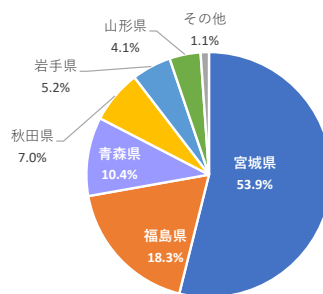

【医療事務総合学科・医薬品総合学科・医療事務学科】

業種別就職状況

地域別就職状況

卒業生出身県比率

【介護福祉学科・社会福祉学科】

業種別就職状況

地域別就職状況

卒業生出身県比率

仙台大原簿記情報公務員専門学校

2024年4月1日現在

学科名	卒業生数	就職希望者数	就職者数	未決定者数	就職率
事務・ビジネス・情報系	126	115	114	1	99.1%
税理士・会計士系	59	41	40	1	97.6%
公務員系	160	155	154	1	99.4%
合計	345	311	308	3	99.0%

業種別就職状況

地域別就職状況

卒業生出身県比率

仙台工科専門学校

2024年5月1日現在

学科名	卒業生数	就職希望者数	就職者数	未決定者数	就職率
大工技能学科	16	16	16	0	100%
建築デザイン学科	81	76	76	0	100%
測量学科	26	24	24	0	100%
環境土木工学科	32	32	32	0	100%
合計	155	148	148	0	100%

業種別就職状況

地域別就職状況

卒業生出身県比率

仙台デザイン専門学校

2024年5月1日現在

学科名	卒業生数	就職希望者数	就職者数	未決定者数	就職率
グラフィックデザイン学科	113	54	54	0	100%