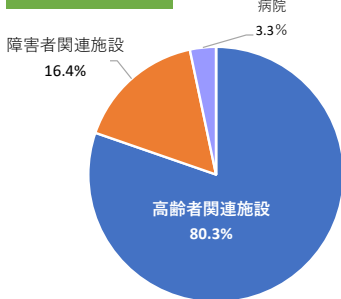

仙台医療福祉専門学校

学科名は2023年度卒業生のものです

2024年5月1日現在

学科名	卒業生数	就職希望者数	就職者数	未決定者数	就職率
医療事務総合学科	47	42	42	0	100%
医薬品総合学科	13	13	13	0	100%
医療事務学科	26	24	24	0	100%
介護福祉学科	48	48	48	0	100%
社会福祉学科	28	24	24	0	100%
合計	162	151	151	0	100%

【医療事務総合学科・医薬品総合学科・医療事務学科】

業種別就職状況

地域別就職状況

卒業生出身県比率

【介護福祉学科・社会福祉学科】

業種別就職状況

地域別就職状況

卒業生出身県比率

仙台大原簿記情報公務員専門学校

2024年4月1日現在

学科名	卒業生数	就職希望者数	就職者数	未決定者数	就職率
事務・ビジネス・情報系	126	115	114	1	99.1%
税理士・会計士系	59	41	40	1	97.6%
公務員系	160	155	154	1	99.4%
合計	345	311	308	3	99.0%

業種別就職状況

地域別就職状況

卒業生出身県比率

仙台工科専門学校

2024年5月1日現在