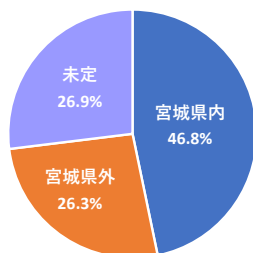

【医療事務総合学科・医薬品総合学科・医療事務学科】

業種別就職状況

地域別就職状況

卒業生出身県比率

【介護福祉学科・社会福祉学科】

業種別就職状況

地域別就職状況

卒業生出身県比率

仙台大原簿記情報公務員専門学校

2024年4月1日現在

学科名	卒業生数	就職希望者数	就職者数	未決定者数	就職率
事務・ビジネス・情報系	126	115	114	1	99.1%
税理士・会計士系	59	41	40	1	97.6%
公務員系	160	155	154	1	99.4%
合計	345	311	308	3	99.0%

業種別就職状況

地域別就職状況

卒業生出身県比率

仙台工科専門学校

2024年5月1日現在

学科名	卒業生数	就職希望者数	就職者数	未決定者数	就職率
大工技能学科	16	16	16	0	100%
建築デザイン学科	81	76	76	0	100%
測量学科	26	24	24	0	100%
環境土木工学科	32	32	32	0	100%
合計	155	148	148	0	100%

業種別就職状況

地域別就職状況

卒業生出身県比率

仙台デザイン専門学校

2024年5月1日現在

学科名	卒業生数	就職希望者数	就職者数	未決定者数	就職率
グラフィックデザイン学科	113	54	54	0	100%